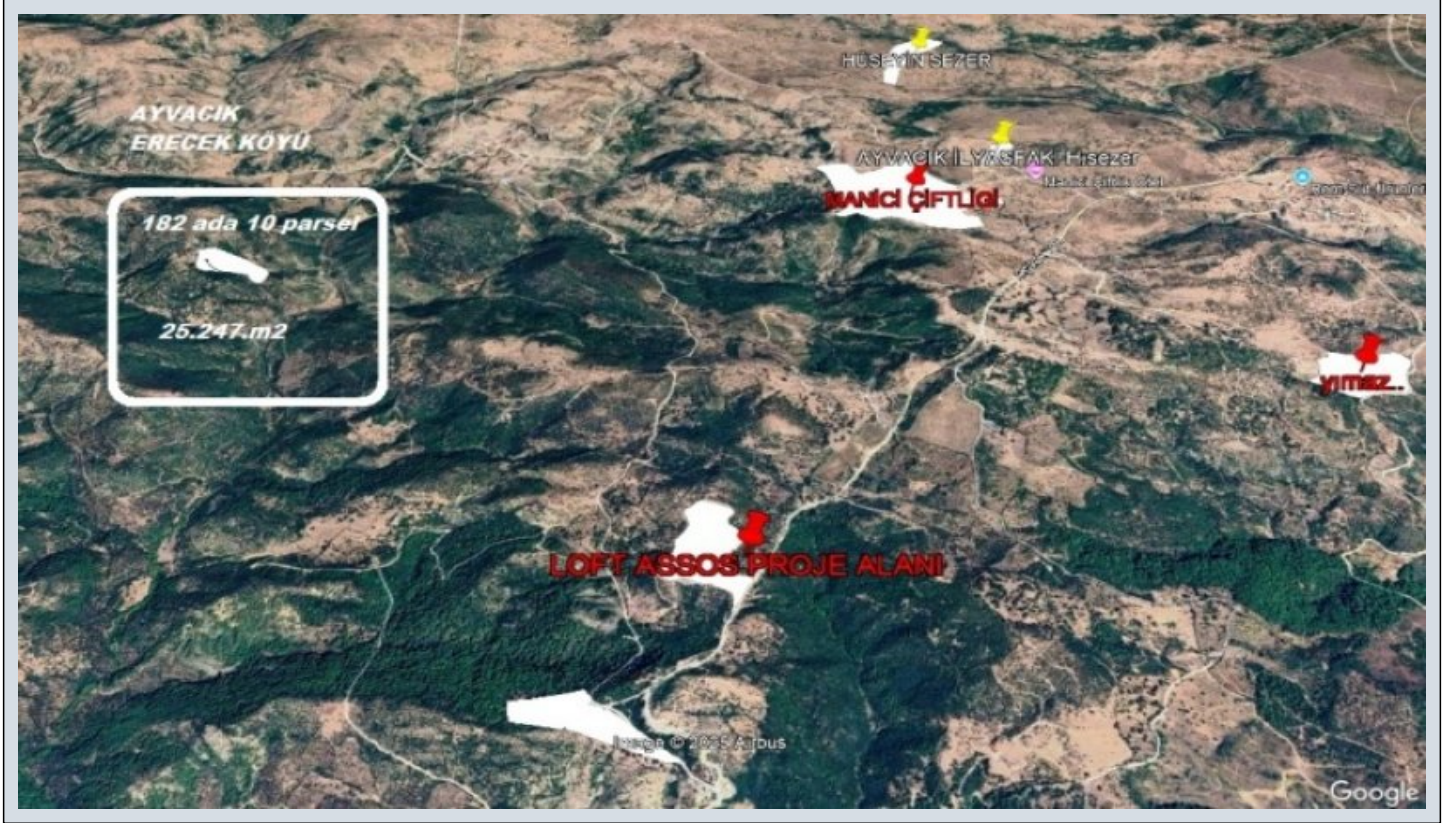

Çanakkale Ayvacık ERECEK Köyü 25.247.-m2 tarla Çanakkale / Ayvacık

Satılık - Tarla 15,000,000 TL | 25,248 m2 Çanakkale / Ayvacık

Krediye Uygun : Evet
Tapu Ada : 182
Tapu - Parsel : 10

Hayrettin GÜREL

Telefon +90 532-464 86 17
Cep Telefonu +90 532-293
00 71

GÜVEN EMLAK & Organik
Gayrimenkul

Telefon +90 542-265 60 08
Cep Telefonu +90 532-293
00 71

Faks -

Demircioğlu Caddesi

Merkez / Cevatpaşa

17000 , Çanakkale

Çanakkale ili Ayvacık İlçesi, Erecek köyü sınırları içinde 182 ada 10 parselde kayıtlı 25.247.-m2 büyüklüğünde kadastral yolu olan, Loft assos villa projesine yakın, Manici çiftliği ve villalarına yakın Kazdağlarının (İDA KAZDAĞLARI) eteklerinde YATIRIMLIK VE zeytinlik ve değişik bağ evi gibi amaçlarla kullanılabilecek arazi tarla 0549 517 1 7 17GÜVEN EMLAK ile ORGANİK GAYRIMENKUL iş Çözüm Ortak pazarlama ilanındırGÜVEN EMLAK ve ORGANİK Gayrimenkul ün diğer bütün ilanlarını görmek için.www.guvenemlak.com.trWEB sitemizi gezmeniz yeterli*