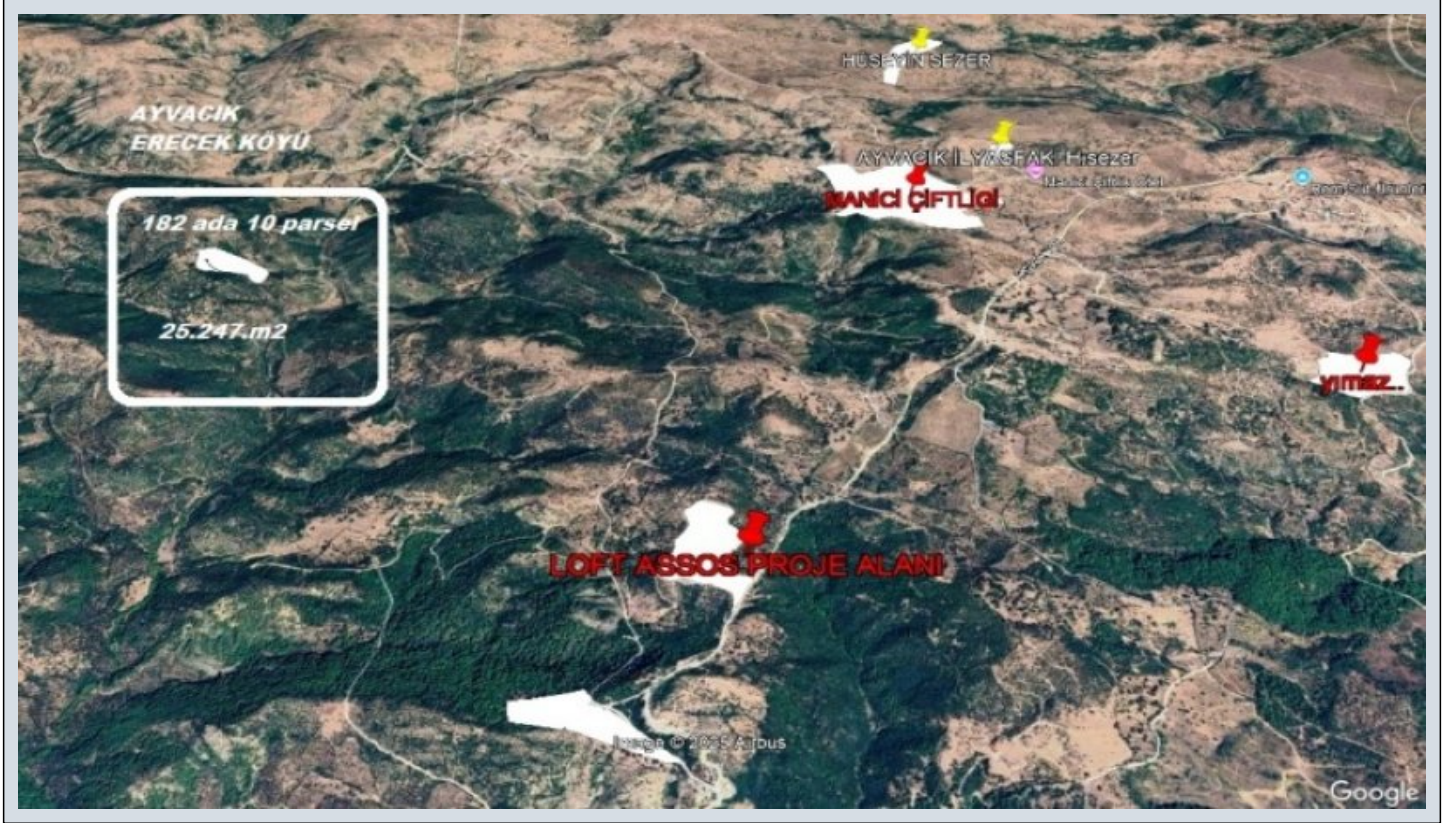

Çanakkale Ayvacık ERECEK Köyü 25.247.-m2 tarla Çanakkale / Ayvacık

For Sale - Field 15,000,000 TL | 25,248 m2 Çanakkale / Ayvacık

Available to Bank Credit : Yes
Title Deed - Area No : 182
Title Deed - Parcel No : 10

Çanakkale ili Ayvacık İlçesi, Erecek köyü sınırları içinde 182 ada 10 parselde kayıtlı 25.247.-m2 büyüklüğünde kadastral yolu olan, Loft assos villa projesine yakın, Manici çiftliği ve villalarına yakın Kazdağlarının (İDA KAZDAĞLARI) eteklerinde YATIRIMLIK VE zeytinlik ve değişik bağ evi gibi amaçlarla kullanılabilecek arazi tarla 0549 517 1 7 17GÜVEN EMLAK ile ORGANİK GAYRIMENKUL iş Çözüm Ortak pazarlama ilanındırGÜVEN EMLAK ve ORGANİK Gayrimenkul ün diğer bütün ilanlarını görmek için.www.guvenemlak.com.trWEB sitemizi gezmeniz yeterli*