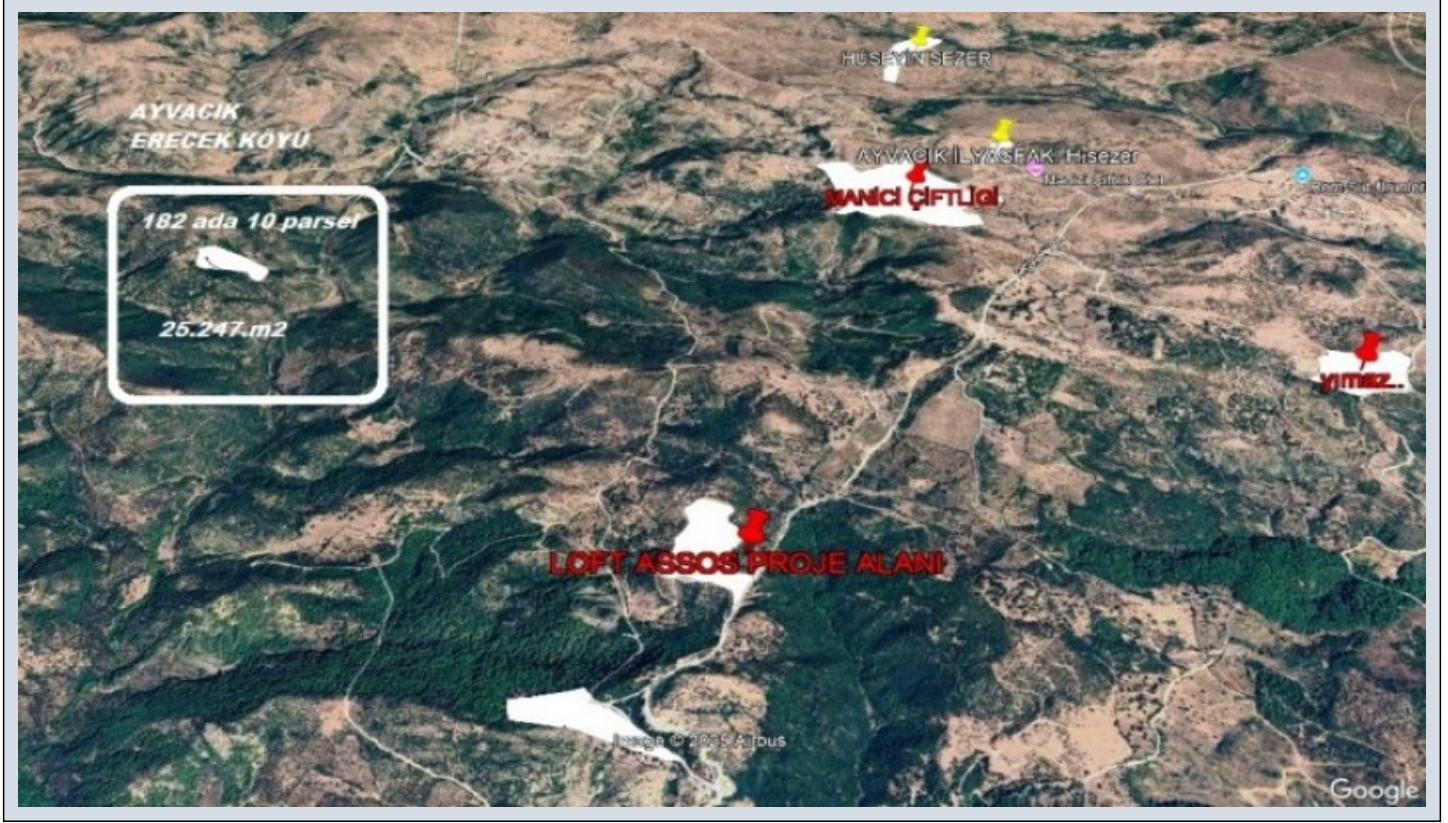

Çanakkale Ayvacık ERECEK Köyü 25.247.-m2 tarla Çanakkale / Ayvacık

Продажа - Поле 15,000,000 TL | 25,248 m2 Çanakkale / Ayvacık

: Да  
Title Deed - Area No : 182  
Title Deed - Parcel No : 10

Hayrettin GÜREL  
+90 532-464 86 17 فاته  
+90 532-293 00 ل ا و ج ل ا م ق ر  
71

GÜVEN EMLAK & Organik  
Gayrimenkul  
+90 542-265 60 08 فاته  
+90 532-293 00 ل ا و ج ل ا م ق ر  
71  
- س ك ا ف  
Demircioğlu Caddesi  
Merkez / Cevatpaşa  
17000 , Çanakkale

Çanakkale ili Ayvacık İlçesi, Erecek köyü sınırları içinde 182 ada 10 parselde kayıtlı 25.247.-m2 büyüklüğünde kadastral yolu olan, Loft assos villa projesine yakın, Manici çiftliği ve villalarına yakın Kazdağlarının (İDA KAZDAĞLARI) eteklerinde YATIRIMLIK VE zeytinlik ve değişik bağ evi gibi amaçlarla kullanılabilecek arazi tarla 0549 517 1 7 17GÜVEN EMLAK ile ORGANİK GAYRIMENKUL iş Çözüm Ortak pazarlama ilanırGÜVEN EMLAK ve ORGANİK Gayrimenkul ün diger bütün ilanlarını görmek için. www.guvenemlak.com.trWEB sitemizi gezmeniz yeterli\*