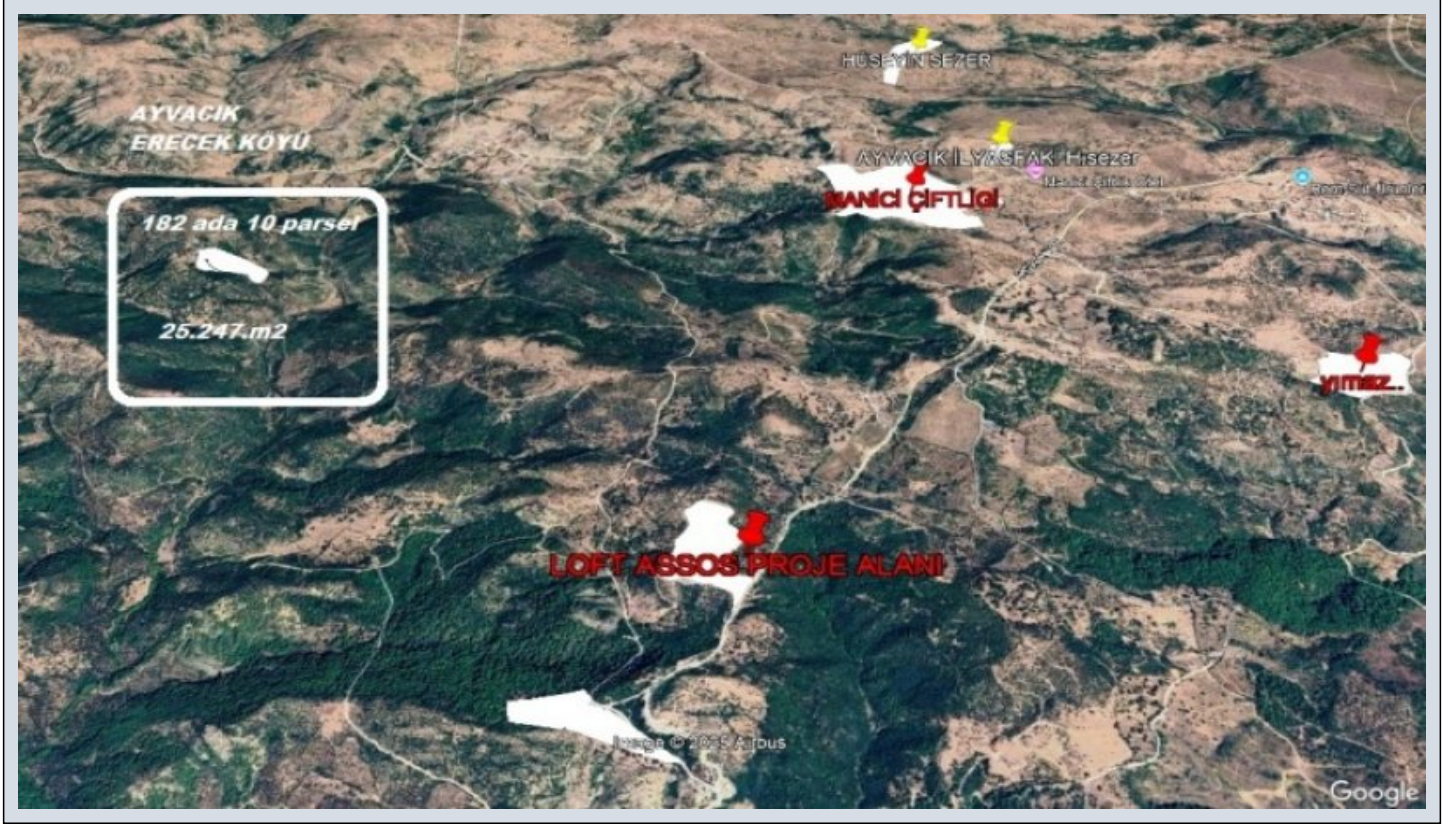

Çanakkale Ayvacık ERECEK Köyü 25.247.-m2 tarla Çanakkale / Ayvacık

15,000,000 TL | 25,248 m2 Çanakkale / Ayvacık

م عن : ك ن ب ل ا ت ر ك ل ب س ا ن م
ه ر ی ز ج د ن س : 182
ه ت س ب - د ن س : 10

Hayrettin GÜREL

Telefon +90 532-464 86 17
Cep Telefonu +90 532-293
00 71

GÜVEN EMLAK & Organik
Gayrimenkul

Telefon +90 542-265 60 08
Cep Telefonu +90 532-293
00 71

Faks -

Demircioğlu Caddesi
Merkez / Cevatpaşa
17000 , Çanakkale