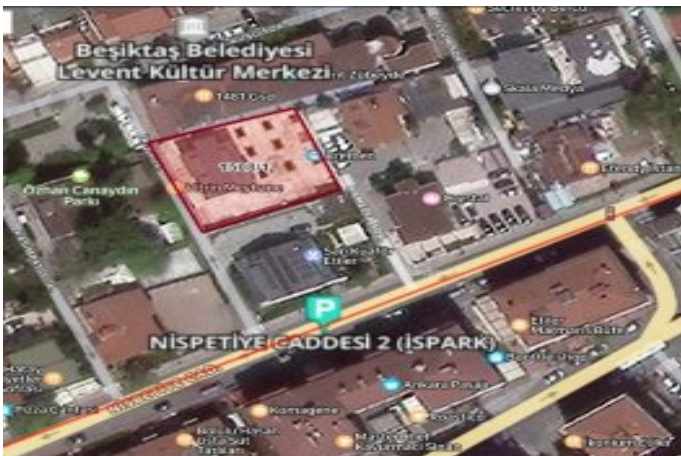

\* قلع م تاجارك , حوتفم جارك , يضرا تي نارغ , لازلزلل مظنم مواقم , دعصم : ىنم \*

İstanbul İli Beşiktaş ilçesi, Levent Çarşı içi Beşiktaş kültür Merkezi ve , İris Sokakta , Nispetiye caddesine 25 metre, 750 m2 kullanımlı yüksek tavanlı düz alan toprak altı 450 m2 kullanımlı da sıfır villa, Konsolosluk , İş merkezi, Holding binası KİRALIKTIR..\*