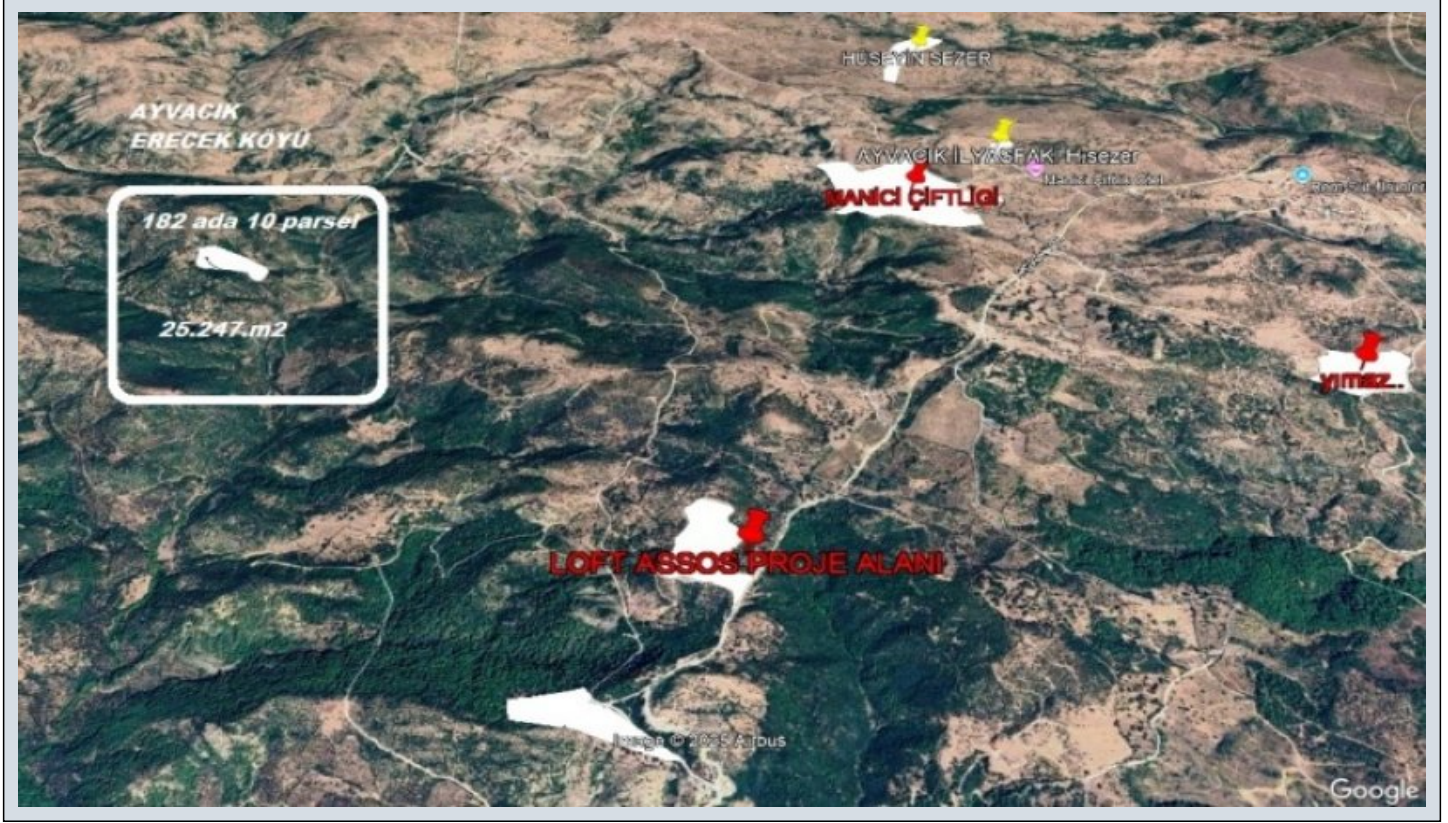

Çanakkale Ayvacık ERECEK Köyü 25.247.-m2 tarla Çanakkale / Ayvacık

Satılık - Tarla 15,000,000 TL | 25,248 m2 Çanakkale / Ayvacık

Krediye Uygun : Evet
Tapu Ada : 182
Tapu - Parsel : 10

Hayrettin GÜREL

Telefon +90 532-464 86 17
Cep Telefonu +90 532-293
00 71

GÜVEN EMLAK & Organik
Gayrimenkul

Telefon +90 542-265 60 08
Cep Telefonu +90 532-293
00 71

Faks -

Demircioğlu Caddesi

Merkez / Cevatpaşa

17000 , Çanakkale

Çanakkale ili Ayvacık İlçesi, Erecek köyü sınırları içinde 182 ada 10 parselde kayıtlı 25.247.-m2 büyüklüğünde kadastral yolu olan, Loft assos villa projesine yakın, Manici çiftliği ve villalarına yakın Kazdağlarının (İDA KAZDAĞLARI) eteklerinde YATIRIMLIK VE zeytinlik ve değişik bağ evi gibi amaçlarla kullanılabilecek arazi tarla 0549 517 1 7 17GÜVEN EMLAK ile ORGANİK GAYRIMENKUL iş Çözüm Ortak pazarlama ilanındırGÜVEN EMLAK ve ORGANİK Gayrimenkul ün diğer bütün ilanlarını görmek için.www.guvenemlak.com.trWEB sitemizi gezmeniz yeterli*