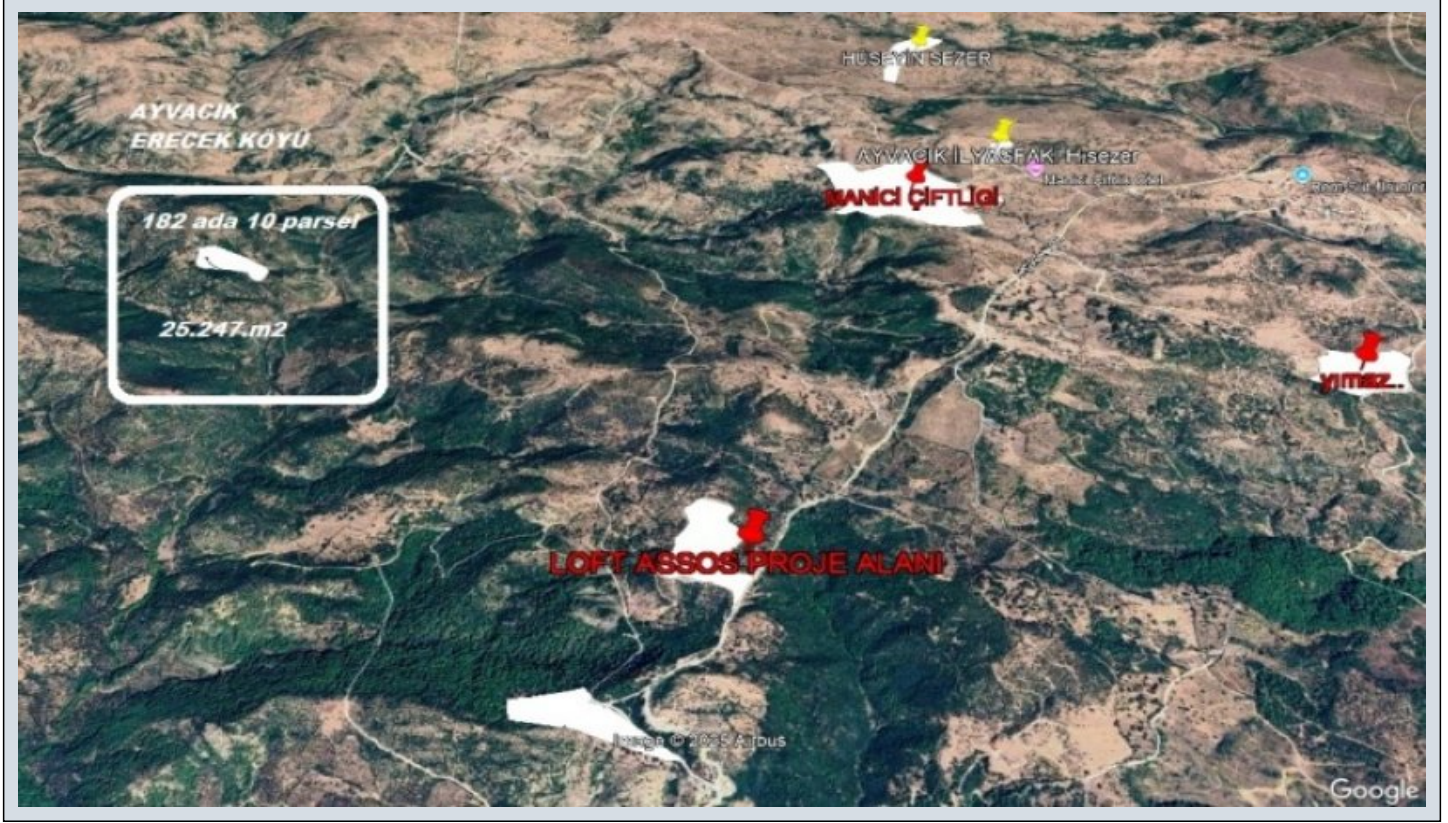

Çanakkale Ayvacık ERECEK Köyü 25.247.-m2 tarla Çanakkale / Ayvacık

For Sale - Field 15,000,000 TL | 25,248 m2 Çanakkale / Ayvacık

Available to Bank Credit : Yes
Title Deed - Area No : 182
Title Deed - Parcel No : 10

Çanakkale ili Ayvacık İlçesi, Erecek köyü sınırları içinde 182 ada 10 parselde kayıtlı 25.247.-m2 büyüklüğünde kadastral yolu olan, Loft assos villa projesine yakın, Manici çiftliği ve villalarına yakın Kazdağlarının (İDA KAZDAĞLARI) eteklerinde YATIRIMLIK VE zeytinlik ve değişik bağ evi gibi amaçlarla kullanılabilecek arazi tarla 0549 517 1 7 17GÜVEN EMLAK ile ORGANİK GAYRIMENKUL iş Çözüm Ortak pazarlama ilanındırGÜVEN EMLAK ve ORGANİK Gayrimenkul ün diğer bütün ilanlarını görmek için.www.guvenemlak.com.trWEB sitemizi gezmeniz yeterli*