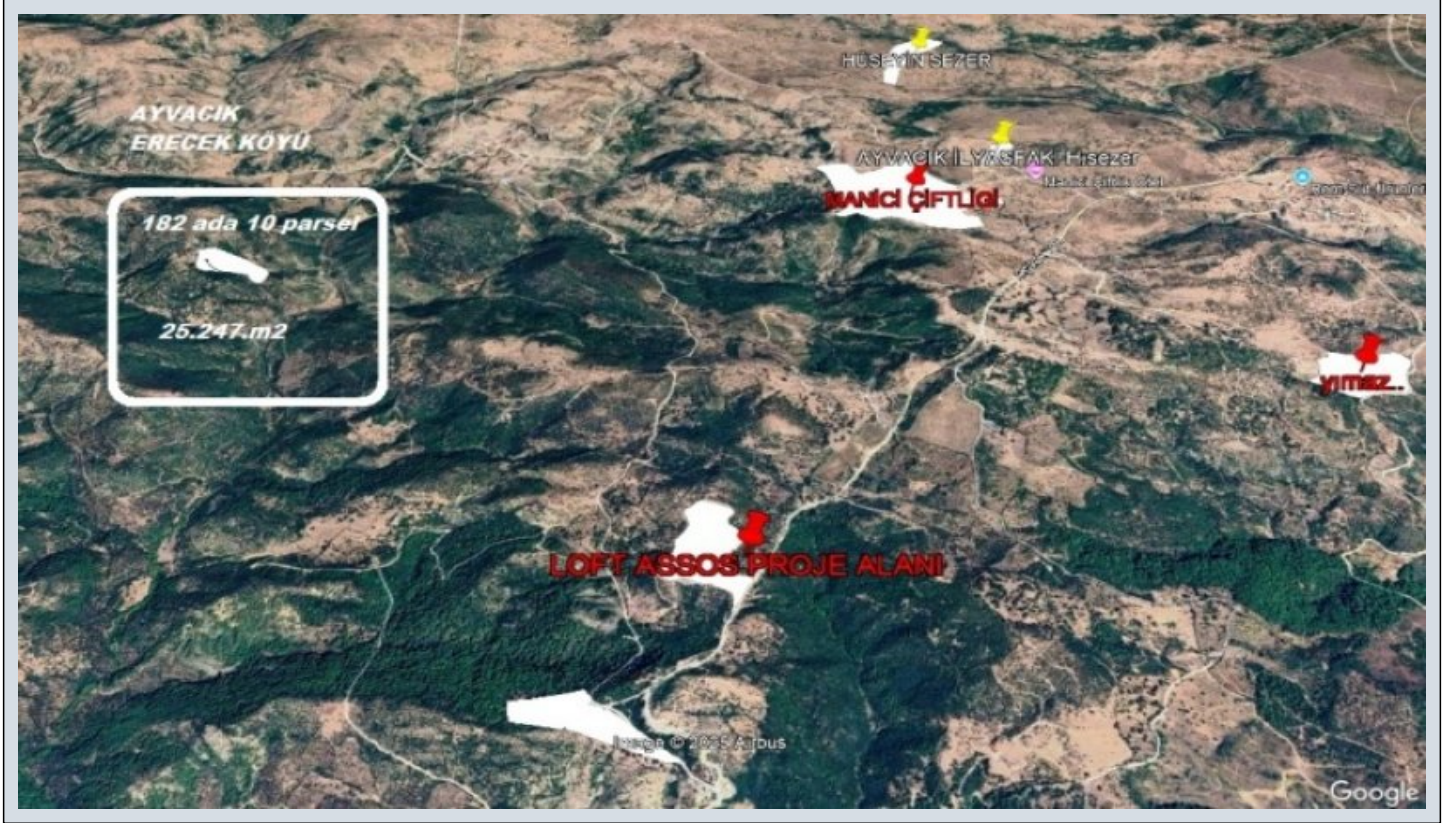

Çanakkale Ayvacık ERECEK Köyü 25.247.-m2 tarla Çanakkale / Ayvacık

Продажа - Поле 15,000,000 TL | 25,248 m2 Çanakkale / Ayvacık

: Да
Title Deed - Area No : 182
Title Deed - Parcel No : 10

Hayrettin GÜREL

Çanakkale ili Ayvacık İlçesi, Erecek köyü sınırları içinde 182 ada 10 parselde kayıtlı 25.247.-m2 büyüklüğünde kadastral yolu olan, Loft assos villa projesine yakın, Manici çiftliği ve villalarına yakın Kazdağlarının (İDA KAZDAĞLARI) eteklerinde YATIRIMLIK VE zeytinlik ve değişik bağ evi gibi amaçlarla kullanılabilecek arazi tarla 0549 517 1 7 17GÜVEN EMLAK ile ORGANİK GAYRIMENKUL iş Çözüm Ortak pazarlama ilanındırGÜVEN EMLAK ve ORGANİK Gayrimenkul ün diğer bütün ilanlarını görmek için.www.guvenemlak.com.trWEB sitemizi gezmeniz yeterli*