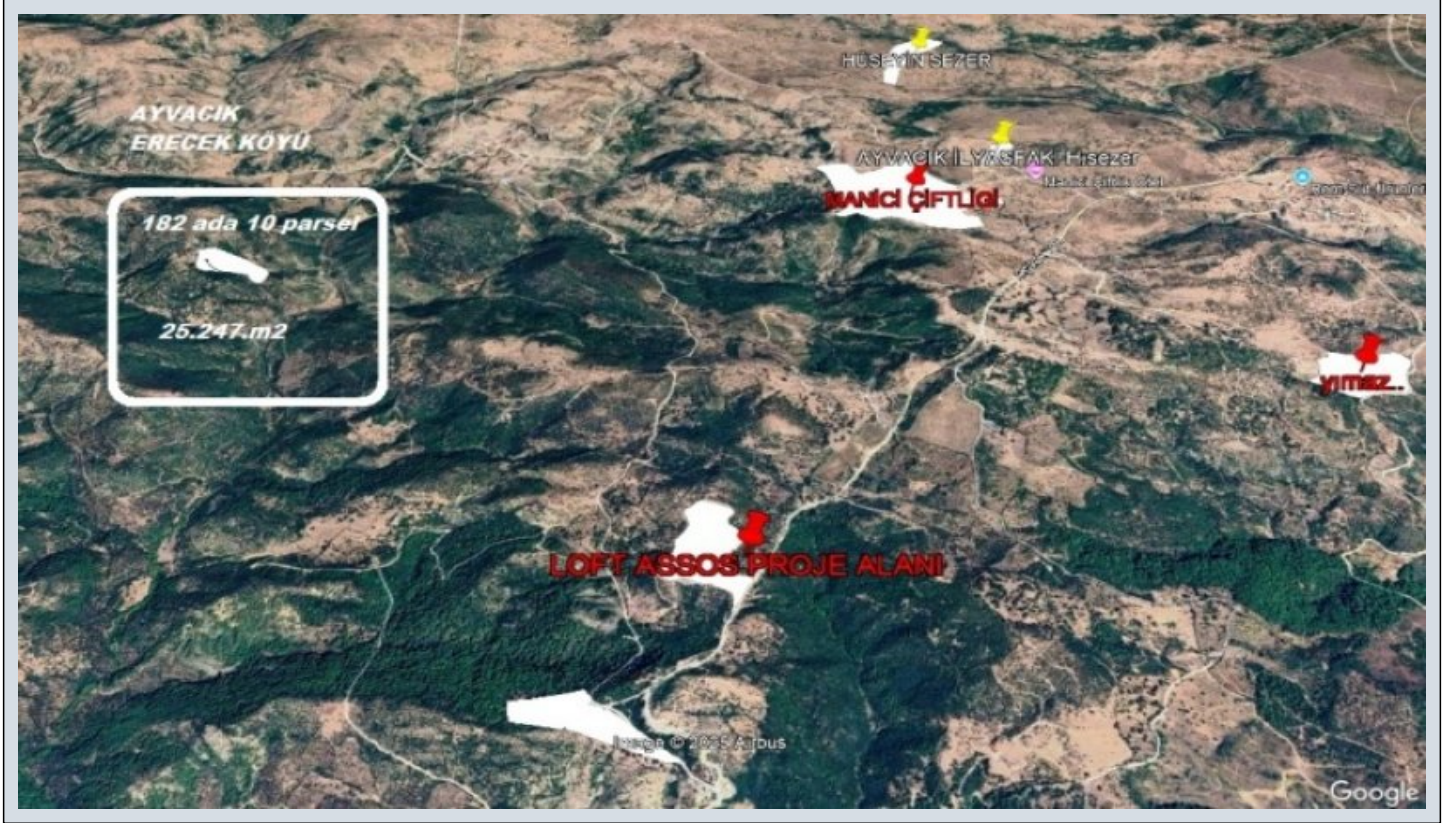

Çanakkale Ayvacık ERECEK Köyü 25.247.-m2 tarla Çanakkale / Ayvacık

15,000,000 TL | 25,248 m2 Çanakkale / Ayvacık

معن : كنبلا تركل بسانم
هرىز دنس : 182
هتسب - دنس : 10

Hayrettin GÜREL

Telefon +90 532-464 86 17
Cep Telefonu +90 532-293
00 71

GÜVEN EMLAK & Organik
Gayrimenkul

Telefon +90 542-265 60 08
Cep Telefonu +90 532-293
00 71

Faks -

Demircioğlu Caddesi

Merkez / Cevatpaşa

17000 , Çanakkale