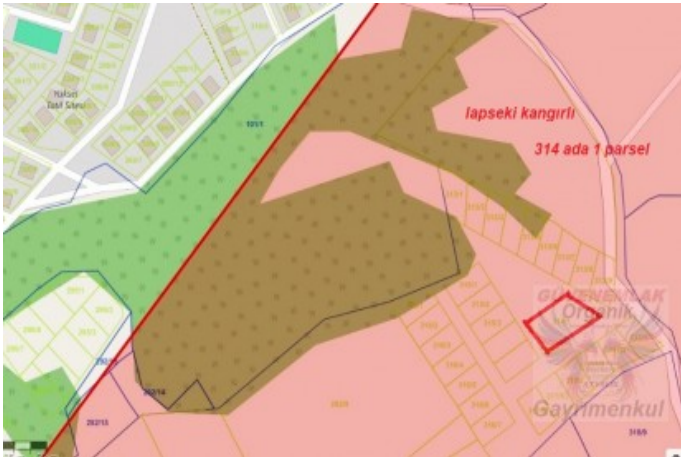

ÇANAKKALE
LAPSEKİ
KANGIRLI
314 ada
1 parsel
1.035.-m2
arsa
ticari ve
konut
imarlı
250.000.-usd
11.500.000.-tl